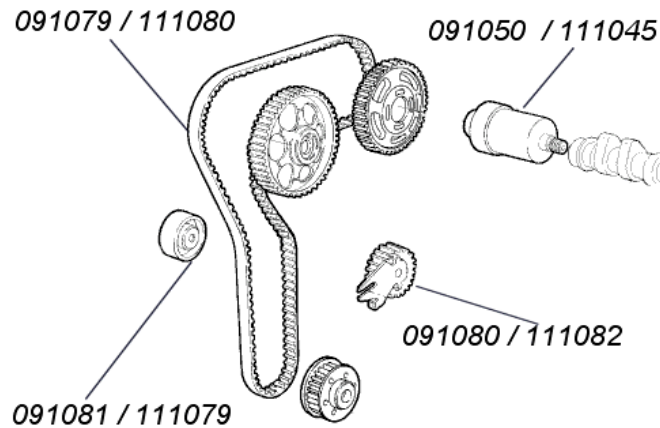

MOTOR

71055	Zahnriemen 2000 16 V Sauger / 16 V Turbo
71081	Zahnriemenspannrolle 2000 16 V Sauger /16 V Turbo
111080	Zahnriemen 1800 16 V
091079	Zahnriemen 20 V / 20 V Turbo
111082	Zahnriemenspannrolle 1800 16 V
091080	Zahnriemenspannrolle alle 20 V
111079	Zahnriemenumlenkrolle 1800 16 V
091081	Zahnriemenumlenkrolle alle 20 V
111045	Nockenwellenversteller 1800 16 V
091050	Nockenwellenversteller alle 20 V