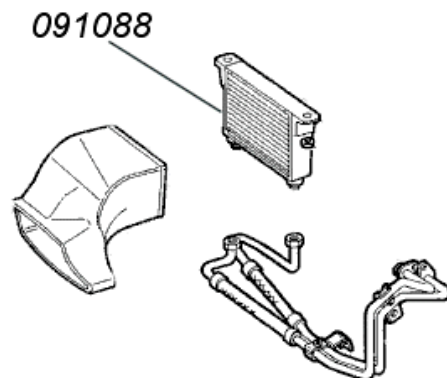

- 091087 Ölkühler 1800 16 V
- 091086 Ölkühler 20 V Sauger
- 091088 Ölkühler 16 V Turbo / 20 V Turbo