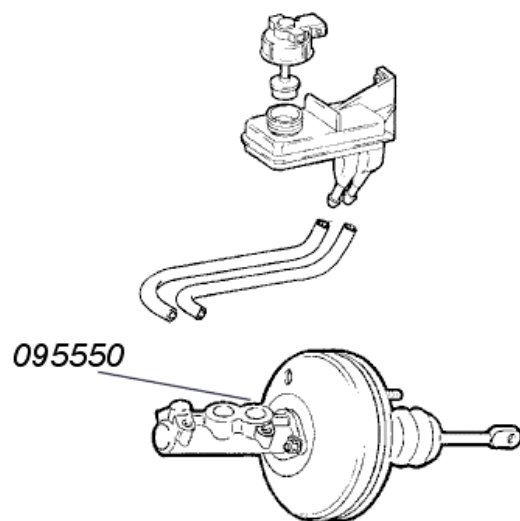

BREMSVERTÄRKER / ZYLINDER

095500 Bremskraftverstärker mit Hauptbremszylinder ab 96