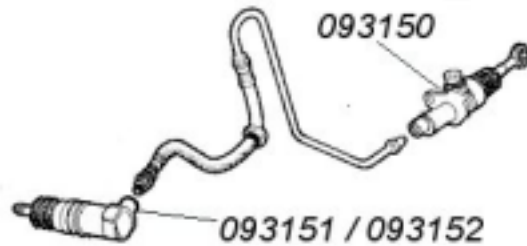

KUPPLUNG

- 73230 Kupplungssatz 16 V Turbo 3 Teile
- 093210 Kupplungssatz 20 V Turbo 3 Teile

- 093150 Kupplungsgeberzylinder alle
- 093151 Kupplungsnehmerzylinder alle Sauger
- 093152 Kupplungsnehmerzylinder alle Turbo