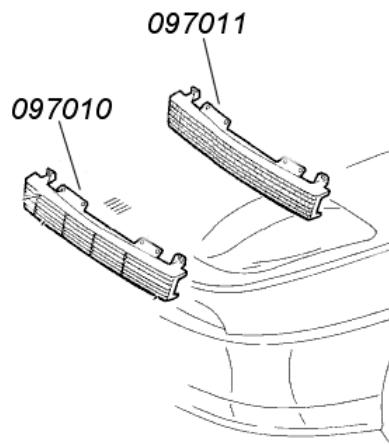

1. 097010 Kühlergrill bis 96
   097011 Kühlergrill ab 96 außer Limited