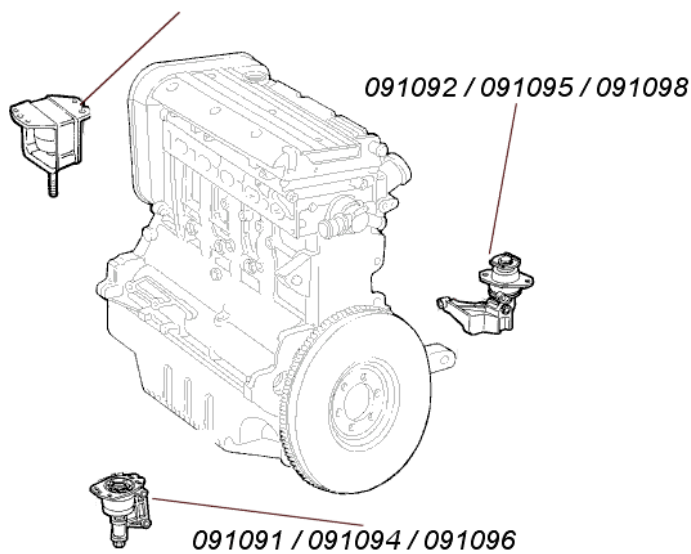

MOTORAUFHÄNGUNGEN / GETRIEBELAGER

- 091090 Motorlager vorn rechts 1800 16 V
- 091092 Getriebelager hinten mitte 1800 16 V
- 091091 Motorlager vorn links 1800 16 V

- 091093 Motorlager vorn rechts 20 V Sauger
- 091095 Motorlager hinten mitte 20 V Sauger
- 091094 Getriebelager vorn links 20 V Sauger

- 091099 Motorlager vorn rechts 20 V Turbo
- 091098 Motorlager hinten mitte 20 V Turbo
- 091096 Getriebelager vorn links 20 V Turbo bis 7/97
- 091097 Getriebelager vorn links 20 V Turbo ab 7/97

091090 / 091093 / 091099