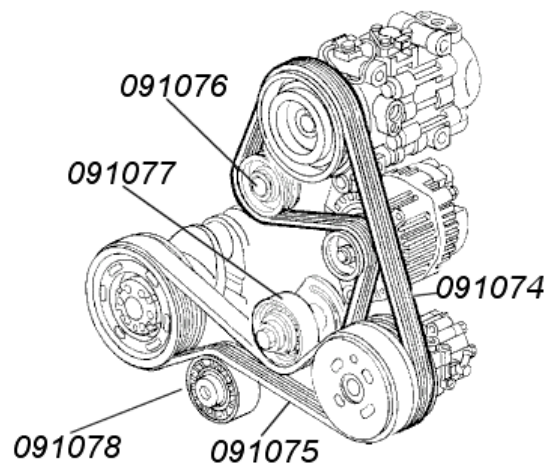

KEILRIEMEN / SPANNROLLE

- 091076 Spannrolle alle 5 Zylinder mit Klima
- 091077 Spannrolle alle 5 Zylinder
- 091078 Umlenkrolle alle 5 Zylinder
- 091075 Riemen unten alle 5 Zylinder
- 091074 Riemen oben alle 5 Zylinder mit Klima