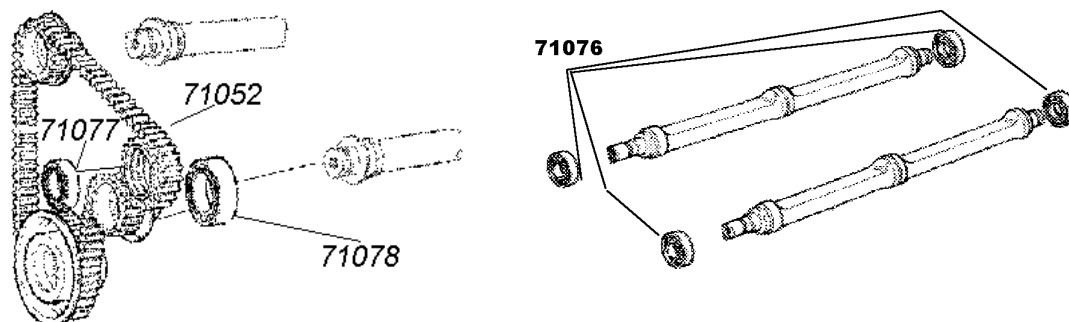

- 71052 Zahnriemen Ausgleichswellen 16 V 2000
- 71077 Lager in Spannrolle Ausgleichsriemen 16 V 2000
- 71078 Umlenklager Steuerriemen auf Ausgleichswelle 16 V 2000
- 71076 Lager für Ausgleichswellen im Block Stück 16 V 2000