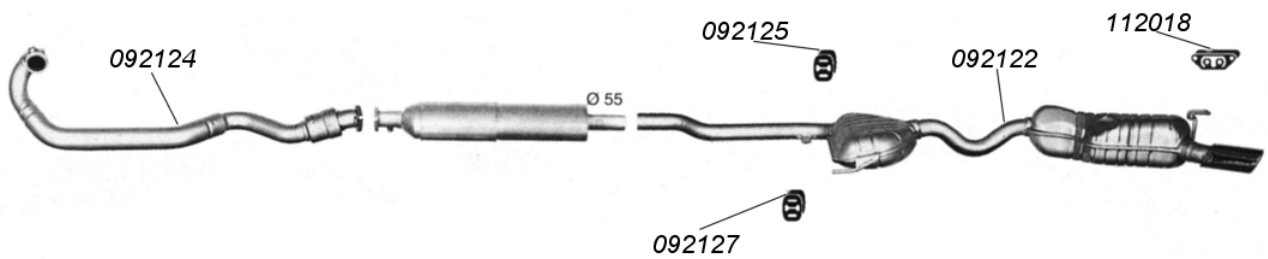

coupe 2000 ccm 20 V 162 KW

- 092124 Auspuffrohr vorn 20 V Turbo
- 092122 Auspuffendtopf 20 V Turbo
- 092125 Auspuffgummi vorn
- 092127 Auspuffgummi mitte
- 112018 Auspuffgummi hinten