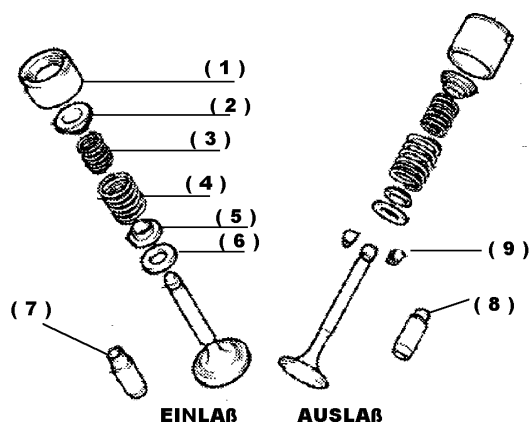

- 71082 Einlaßventil 16 V 2000
- 71083 Auslaßventil 16 V 2000
- 77130 (1) Tassenstößel 16 V 2000
- 71127 (2) Federteller oben 16 V 2000
- 41073 (3) Ventilsfeder innen 16 V 2000
- 41074 (4) Ventilsfeder außen 16 V 2000
- 71125 (5) Federteller unten 16V 2000
- 71089 (6) Scheibe unter Federteller 16 V 2000
- 71133 (7) Auslaßventilführung + 0,05 16 V 2000
- 71132 (8) Einlaßventilführung + 0,05 16 V 2000
- 71138 (9) Ventilkeil 16 V 2000

- 71041 Einlaßnockenwelle 16 V Turbo
- 71042 Auslaßnockenwelle 16 V Turbo