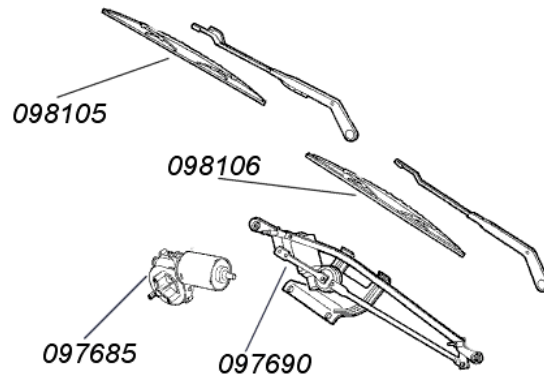

## BELEUCHTUNG

- 096740 Scheinwerfer rechts ab 96
- 096741 Scheinwerfer links ab 96
- 096755 Nebelscheinwerfer + Blinker rechts
- 096756 Nebelscheinwerfer + Blinker links

- 096760 Kennzeichenbeleuchtung Stück

## SCHEIBENWISCHER

- 097685 Wischergestänge alle ab 12/94
- 097690 Wischermotor ab 12/94
- 098105 Wischerblatt rechts
- 098106 Wischerblatt links