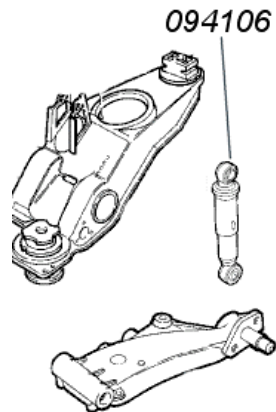

094106 Stößdämpfer hinten alle Versionen