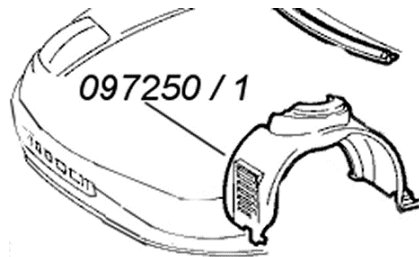

KAROSSERIEANBAUTEILE

1. 097250 Plastikradkasten vorn rechts alle
   097251 Plastikradkasten vorn links alle