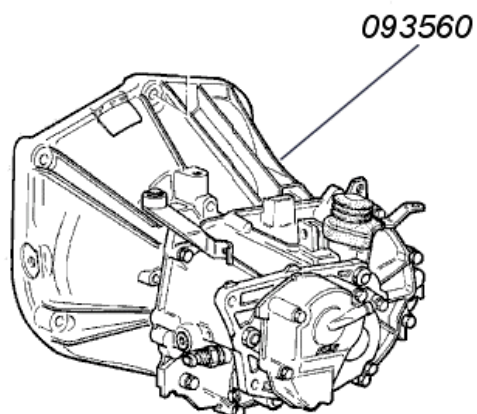

GETRIEBE

- 093560 Getriebe 20 V Turbo 6 Gang

- 093570 Umbausatz von 5 auf 6 gang Getriebe 20 V Turbo
  (Getriebe / komplette Schaltung)