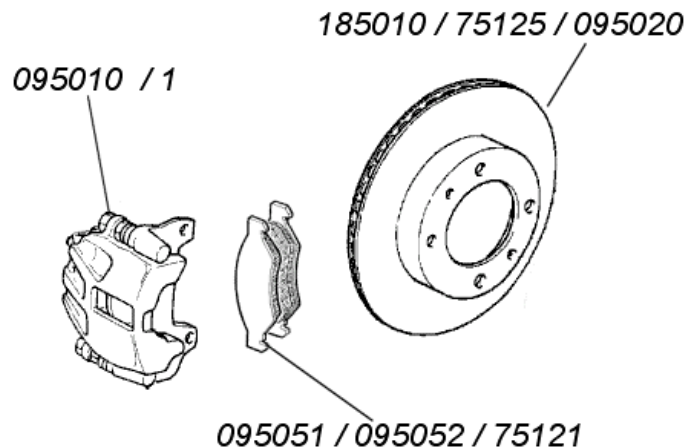

BREMSSCHEIBE / BELÄGE / ZANGEN

185010 Bremsscheibe vorn 1800 16 V / 2000 16 V / 20 V Sauger
75125 Bremsscheibe vorn 16 V Turbo
095020 Bremsscheibe vorn 20 V Turbo
095021 Bremsscheibe vorn 20 V Turbo Limited Edition gelocht

125011 Bremsscheibe hinten alle

75121 Bremsbeläge vorn 2000 16 V Sauger LUCAS Gerling Bremse
095051 Bremsbeläge vorn 1800 16 V ATE Bremse
75121 Bremsbeläge vorn 16 V Turbo
095051 Bremsbeläge vorn 20 V Sauger ATE Bremse
095052 Bremsbeläge vorn 20 V Turbo BREMBO Bremse

045050 Bremsbeläge hinten alle

095410 Bremszange vorn rechts 20 V Turbo BREMBO Bremse
095411 Bremszange vorn links 20 V Turbo BREMBO Bremse
095412 Bremszange vorn rechts 1800 16 V + 20V Sauger
095413 Bremszange vorn links 1800 16 V + 20V Sauger