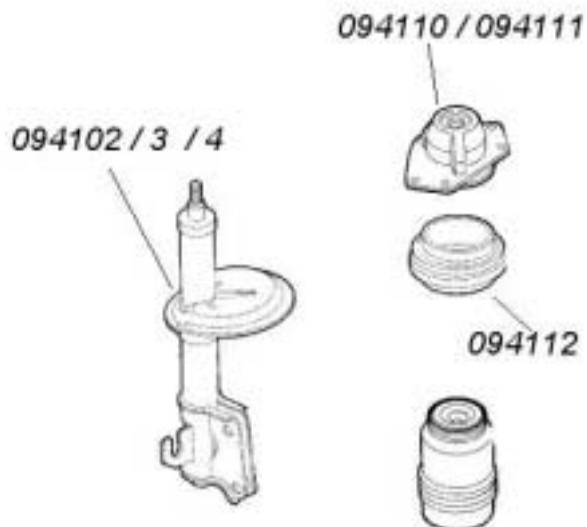

FEDERBEINE / STOßDÄMPFER

- 094102 Federbein vorn alle Sauger
- 094104 Federbein vorn 16 V Turbo
- 094103 Federbein vorn 20 V Turbo

- 094110 Federbeinlager vorn rechts oben alle
- 094111 Federbeinlager vorn links oben alle

- 094112 Federbeinnadellager vorn oben alle