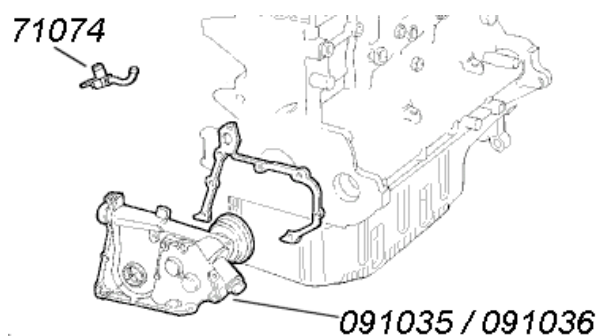

MOTORSCHMIERUNG

71074	Ölspritzdüse im Motorblock 16 V 2000
091035	Ölpumpe 16 V 2000 Sauger / 16 V Turbo
091036	Ölpumpe 20 V Sauger / 20 V Turbo