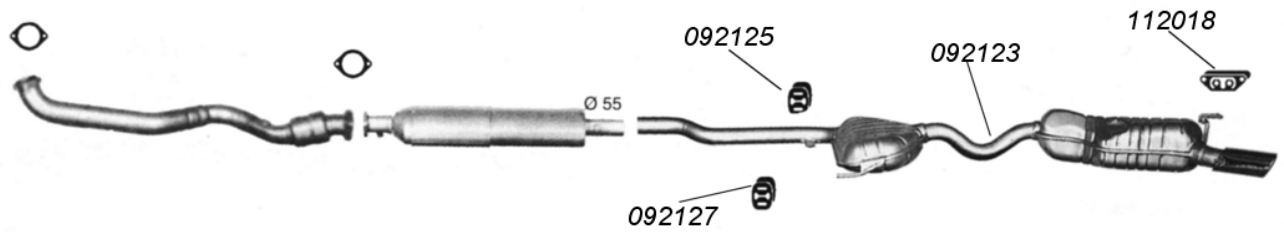

coupe 2000 ccm 20 V 108 + 113 KW

- 092123 Auspuffendtopf 2000 20 V
- 092125 Auspuffgummi vorn
- 092127 Auspuffgummi mitte
- 112018 Auspuffgummi hinten