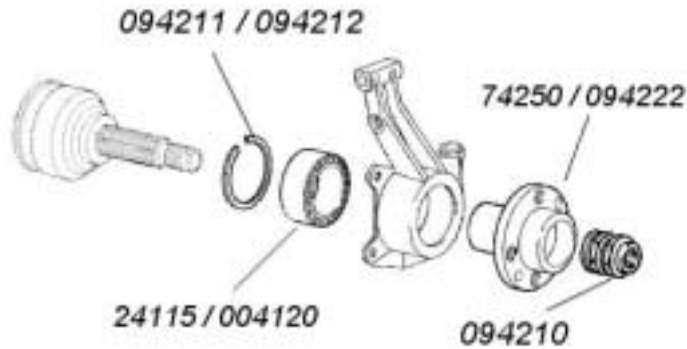

RADLAGER / RADNABEN

- 74250 Radnabe vorn ohne Lager alle Sauger
- 094222 Radnabe vorn ohne Lager alle Turbo
- 094211 Befestigungsring außer Turbo
- 094212 Befestigungsring Turbo
- 094210 Achsmutter alle
- 24115 Radlager vorn alle Sauger
- 004120 Radlager vorn alle Turbo