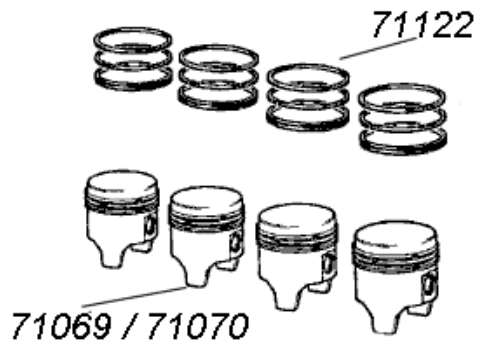

71069 Kolben Std. Satz 16 V Turbo
71070 Kolben + 0,40 Satz 16 Turbo

71122 Kolbenringe Std. Satz 16 V 2000