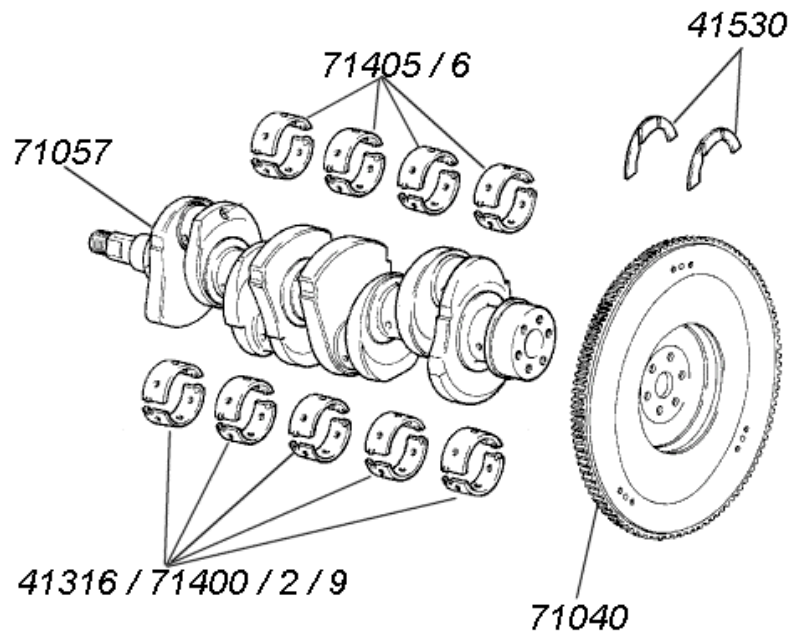

71057	Kurbelwelle mit Lagern 16 V 2000
41316	Hauptlager Std. Serie 16 V 2000
71400	Hauptlager +0,10 Serie 16 V 2000
71402	Hauptlager Std Sintermetall 16 V 2000
71409	Hauptlager +0,10 Sintermetall 16 V 2000
71405	Pleullager Std. 16 V 2000
71406	Pleullager + 0,10 16 V 2000
41530	Anlaufscheiben 16 V 2000
71040	Schwungrad 16 V Turbo