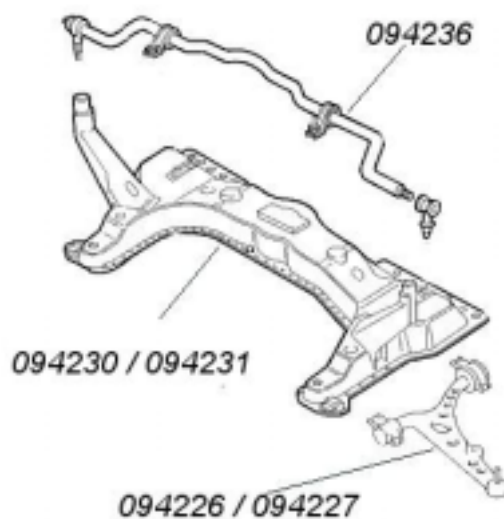

## ANTRIEB

- 094203 Viscokupplung Turbo
- 094204 Antriebswelle 1800 16 V mit ABS  
094205 Antriebswelle 1800 16 V ohne ABS  
094206 Antriebszwischenwelle 1800 bis 5/97  
094207 Antriebszwischenwelle 1800 ab 5/97
- 094208 Antriebswelle 20 V Sauger  
094209 Antriebszwischenwelle 20 V Sauger
- 094201 Antriebswelle 20 V Turbo  
094202 Antriebszwischenwelle rechts 20 V Turbo

094202/6/7/9

094201/4/5/8

094203

## VORDERACHSE

- 094236 Stabilisator vorn alle
- 094230 Achsträger vorn 1800 16 V / 2000 16 V Sauger / 16 V Turbo  
094231 Achsträger vorn alle 20 V Sauger / 20 V Turbo
- 094226 Querlenker rechts alle  
094227 Querlenker links alle