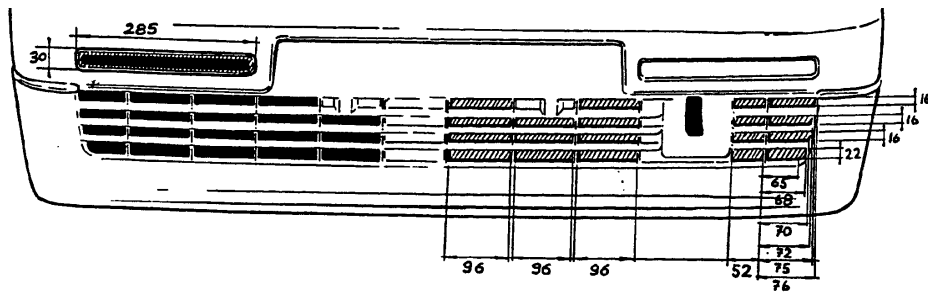

- 127010 Lufteinlaß für Stoßstange vorn links
 (wie rechts Sporting) 24,80
 127011 Befest.Schrauben für 127010 Stück 1,40

- 84006 Cromodora SPARCO Alufelge 6 x 14
 Weiß Schrift blau Stk.
 Nur in Verbindung mit 2 Satz Spurverbreiterungen 28080
 32 mm vorn und hinten mit Stehbolzen