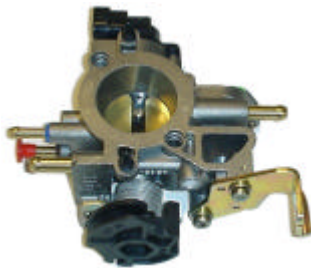

CINQUECENTO

Leistungs Satz Typ CORSE "2" Sporting ca. 76 PS (ohne Straßenzulassung)

Best.Nr.121002

- 121116 - Großer Einspritzkörper
- 121111 - Spezial Thermostück Drosselklappe
- 126002 - Eprom
- 031116 - Ansaugkrümmer
- 121045 - Sportnockenwelle
- 86028 - Sportluftfilter Schaumstoff auswaschbar
- 121099 - Sportauspuffanlage
- 121096 - Fächerkrümmer (Kat. entfällt