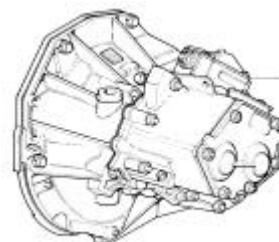

CINQUECENTO

GETRIEBE

123231 Sinterkupplungsscheibe gefedert 1108
123232 Druckplatte mit erhöhter Anpreßkraft 1108

123560 Differenzialsperre 5 Gang Getriebe
Teller Kegelrad
Übersetzungen bitte anfragen

123550 Getrieberadsatz 5 Gang länger 0,744
123551 Getrieberadsatz 5.Gang kürzer 0,897

033550 Getriebe 6 Gang komplett einbaufertig

AUSPUFFANLAGE

121905 Auspuffkrümmerdichtung am Kopf 1108 Stk.
(Insgesamt 4 Stk.)

121097 Sportkrümmerrohr Ohne Kat. 1108
(Ab Gußkrümmer)

121092 Auspuffanlage Gruppe N Sporting (OMP)
(3 Teile)

121091 Auspuffanlage 900 Trofeo 3 Teile
Fächerkrümmer/Mitte/Endtopf

GRUPPO RICAMBI BIELSTEIN OHG

Tel. Auftragsannahme 05066 / 3074 FAX 05066 / 65390