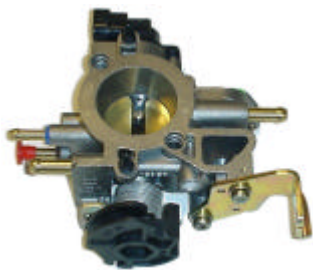

CINQUECENTO

Leistungs Satz Typ CORSE "2" Sporting ca. 76 PS (ohne Straßenzulassung)

Best.Nr.121002

- 121116 - Großer Einspritzkörper
- 121111 - Spezial Thermostück Drosselklappe
- 126002 - Eprom
- 031116 - Ansaugkrümmer
- 121045 - Sportnockenwelle
- 86028 - Sportluftfilter Schaumstoff auswaschbar
- 121099 - Sportauspuffanlage
- 121096 - Fächerkrümmer (Kat. entfällt

GRUPPO RICAMBI BIELSTEIN OHG

Tel. Auftragsannahme 05066 / 3074 FAX 05066 / 65390

CINQUECENTO

Art. Nr. 121003

Leistungs Satz Typ CORSE "3" Sporting ca. 83 PS (ohne Straßenzulassung)

- 121116 - Großer Einspritzkörper 38 mm
- 121111 - Spezial Thermostück Drosselklappe
- 126003 - Eprom
- 031116 - Ansaugkrümmer
- 121046 - Sportnockenwelle
- 86026 - Edelstahl Micronetz Sportluftfilter
- 122095 - Rennauspuffanlage mit Fächerkrümmer (Kat entfällt)

GRUPPO RICAMBI BIELSTEIN OHG

Tel. Auftragsannahme 05066 / 3074 FAX 05066 / 65390

CINQUECENTO

MOTOR

121116 Einspritzkörper 38 mm
(nur Drosselklappenteil)
121111 Thermostück unter 121116

126000 EPROM Fahrzeuge ohne Wegfahrsperre
126001 EPROM wie für Leistungs Kit CORSE"1"
126002 EPROM wie für Leistungs Kit CORSE"2"
126003 EPROM wie für Leistungs Kit CORSE"3"